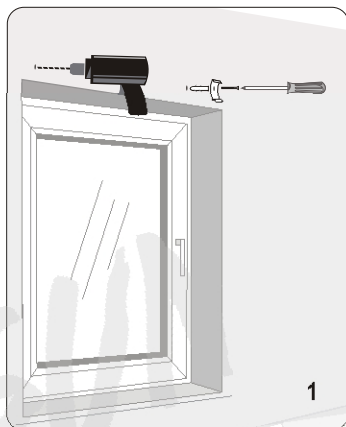

D&N STANDARD

MONTAŻ DO ŚCIANY LUB DO SUFITU

SUN
SYSTEMS